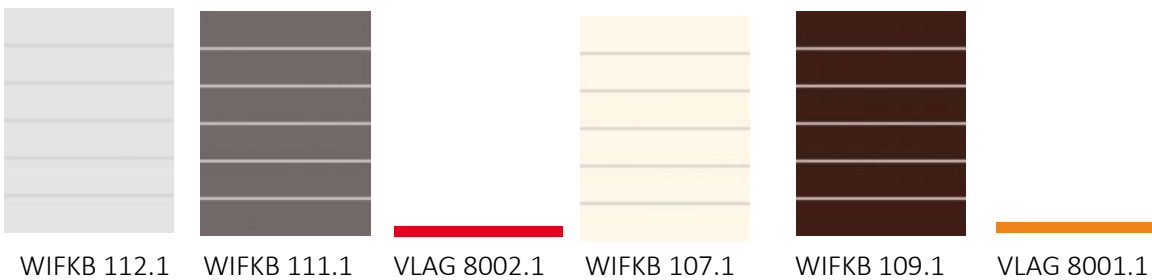

## RD „RODINA“ KOBEREK

KOBEREK SOLID

<https://www.koberce-breno.cz/metrazove-koberce/koberec-197-solid-18>

100% polyolefin; podklad AB; váha vlasu 650g/m<sup>2</sup> ; výška vlasu 3 mm; celková výška 5,50mm

### CONCEPT 20 x 40cm

WAAMB107	WAAMB108	WAAMB109	WAAMB110	WAAMB111	WAAMB112	WAAMB104
20 x 40 cm	20 x 40 cm	20 x 40 cm	20 x 40 cm	20 x 40 cm	20 x 40 cm	20 x 40 cm

### CONCEPT 25 x 33cm

WAAKB107	WAAKB108	WAAKB109	WAAKB110	WAAKB111	WAAKB112	WAAKB104
25 x 33 cm	25 x 33 cm	25 x 33 cm	25 x 33 cm	25 x 33 cm	25 x 33 cm	25 x 33 cm

WIFKB 112.1	WIFKB 111.1	VLAG 8002.1	WIFKB 107.1	WIFKB 109.1	VLAG 8001.1
-------------	-------------	-------------	-------------	-------------	-------------